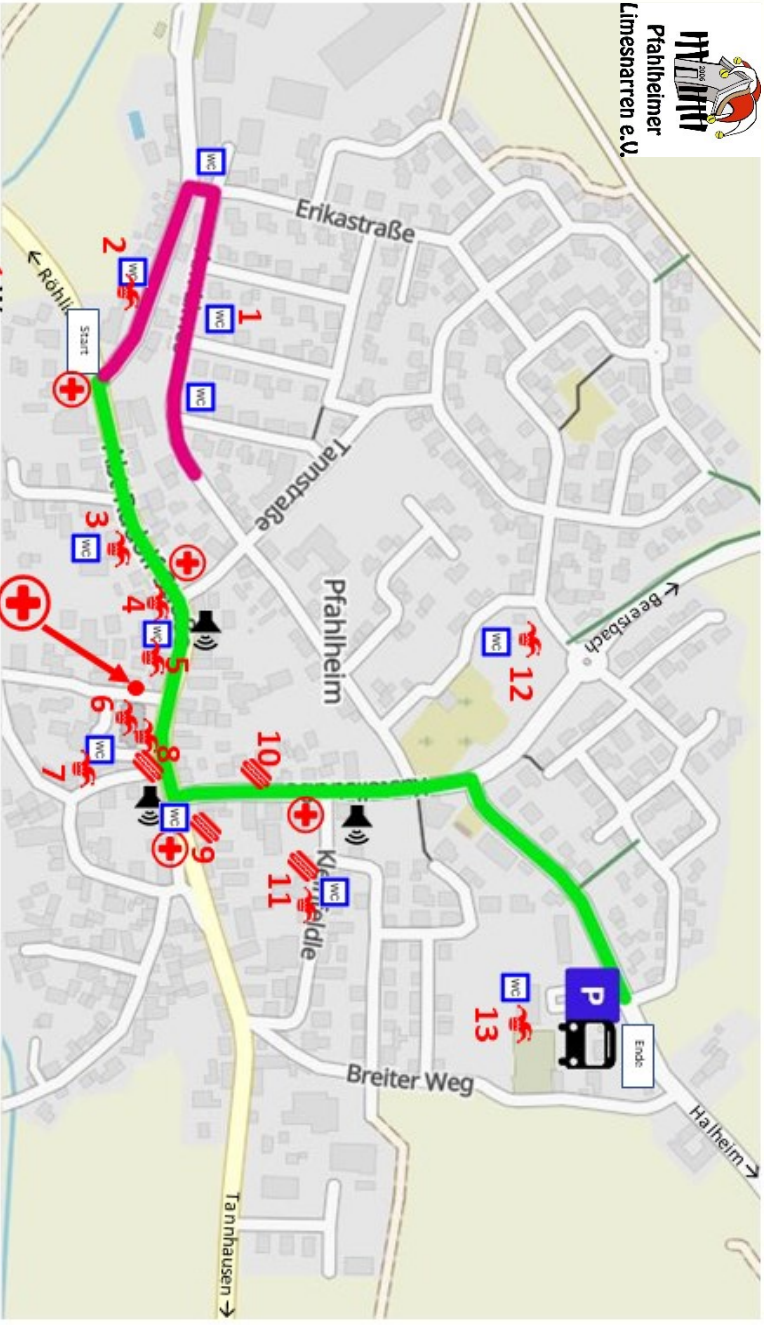

Rosenmontag 2024

Heilig's Blechle Heidanei

Pfahlheimer
Limesnarren e.V.

- 1 Warm-up**
 - 2 Warm-up Stadi**
 - 3 Piratenparty Ü18**
 - 4 Verkaufswagen**
 - 5 Limes-Stadi Essen/Getränke**
 - 6 Limesschubba&Schirmbar Getränke Ü18**
 - 7 Gasthaus Grüner Baum + Party-Stadi**
 - 8 Pilstand und Verkaufswagen Essen und Getränke**
 - 9 Kajüte und Bäckerei Essen und Getränke**
 - 10 Verkaufsstand KTZ Essen und Getränke**
 - 11 Willi's Stadi + Food Truck Essen und Getränke**
 - 12 Epflischd Essen und Getränke**
 - 13 Kastelhalle Faschnachtsparty, Kaffee & Kuchen**
- Aufstellung
— Umzugsstrecke
 Ansagedstellen
 Imbiss/Getränke
 Malteser