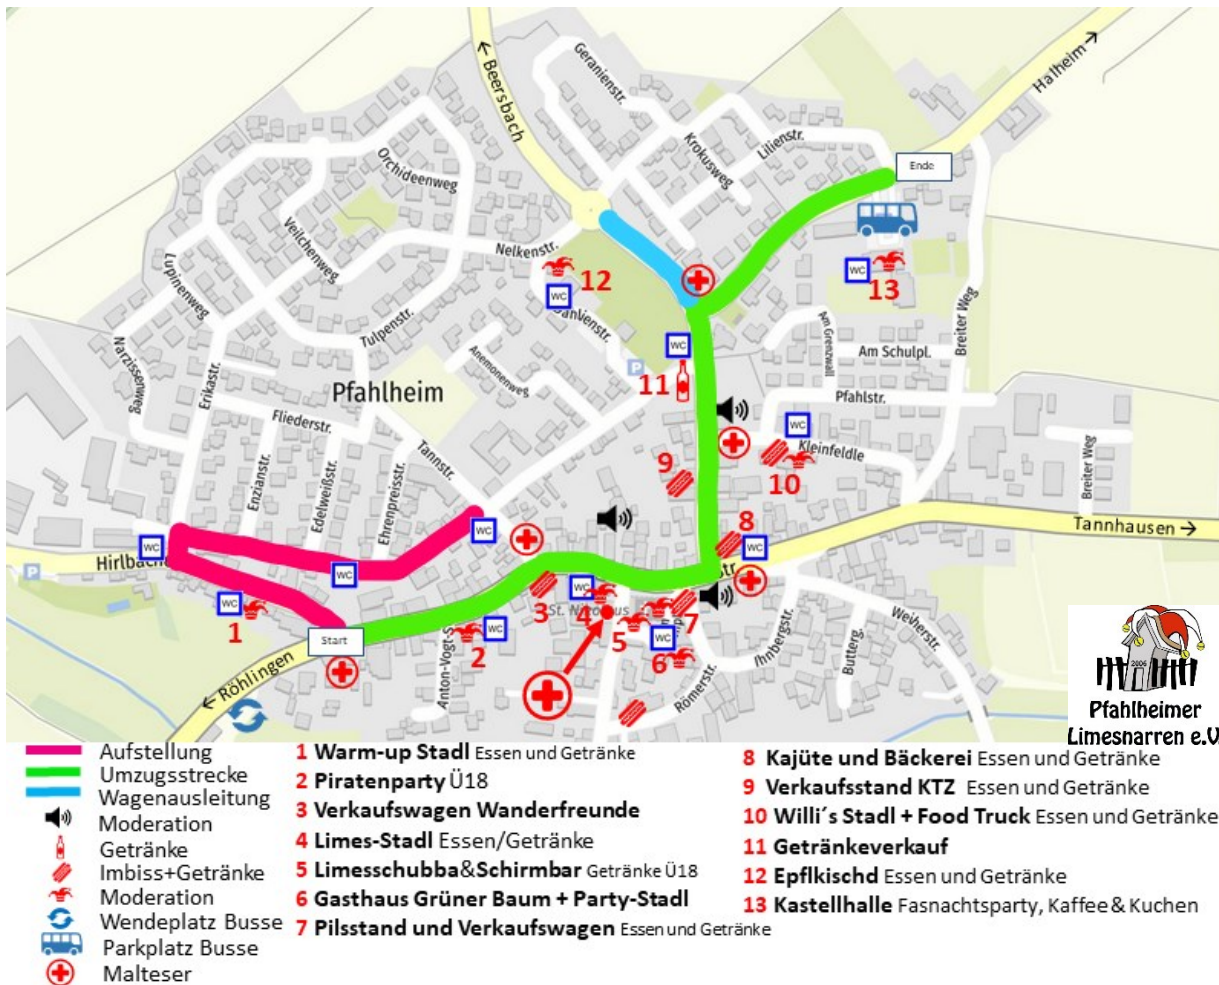

Rosenmontag 2025

Heilig's Blechle – Heidanei!

Start-nummer	Verein	Narrenruf
1	Trachtenkapelle Pfahlheim	3x Heilig's Blechle -> Heidanei
2	blaue Garde / Mini Garde	3x Heilig's Blechle -> Heidanei
3	Lila Garde	3x Heilig's Blechle -> Heidanei
4	Grüne Garde	3x Heilig's Blechle -> Heidanei
5	Jugendgarde	3x Heilig's Blechle -> Heidanei
6	Limes Garde	3x Heilig's Blechle -> Heidanei
7	Halheimer Bauernkapelle	3x Heilig's Blechle -> Heidanei
8	Pfahlheimer Domino-Maschker	3x Heilig's Blechle -> Heidanei
9	Freizeitclub Pfahlheim e. V.	3x Heilig's Blechle -> Heidanei
10	Ihnbergweibla	3x Ihnberg - Weibla
11	Schrottkist Racing	3x Heilig's Blechle -> Heidanei